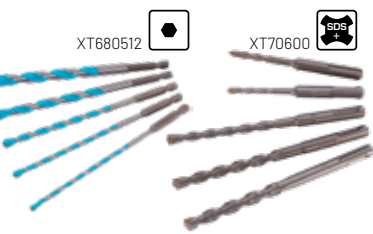

od **252.00 Kč**
akční cena **227.00 Kč**

SADA VYKRUŽOVACÍCH DIAMANTOVÝCH KORUNEK 8 DÍLŮ

Max. hloubka přeřezu	25 mm
Průměr	6, 8, 10, 20, 30, 35, 50, 68 mm
Použití	obklady, dlažba
Výška vrstvy diamantu	10 mm
Upínání	M14

2690.00 Kč
akční cena **2990.00 Kč**